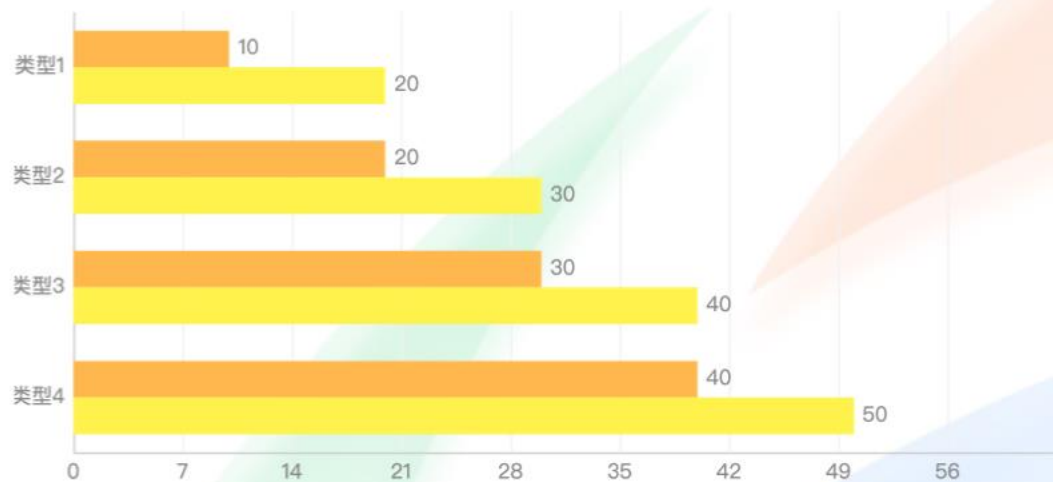

图表和表格功能还在持续优化中，敬请期待。

云设计	云设计	云设计	云设计
表格	表格	表格	表格

>>> 小组功能

云设计支持小组协作功能，可创建小组邀请成员**共同协作**，支持设置**共享模板、共享素材**，还能录入**企业VI**信息，让设计作品更加统一。

>> 工具箱

云设计工具箱内含多款使用图片编辑工具，包含：AI抠图、词云、艺术二维码、图片分割、图片旋转裁切、图片水印、图片压缩。

工具箱 - AI抠图